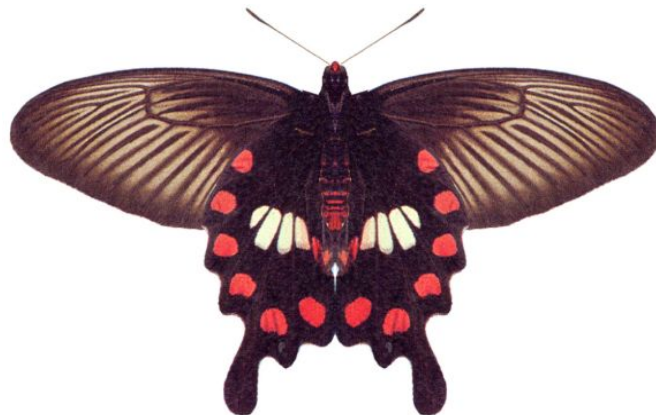

アゲハチョウ科 (Papilionidae)
Troidini (ジャコウアゲハ族)

属 Pachliopta
種小名 aristorochiae
英名 CommonRose
和名 **ベニモンアゲハ裏**
分布 India~Sundaland、中国・台湾
開長 95mm
整理NO

各種のウマノズクサ類 (c.f.文献2①)

Atrophaneura に近いが♂の生殖器が異なる。本種は台湾・中国・スンダランド～インドにかけて最も普通な種。